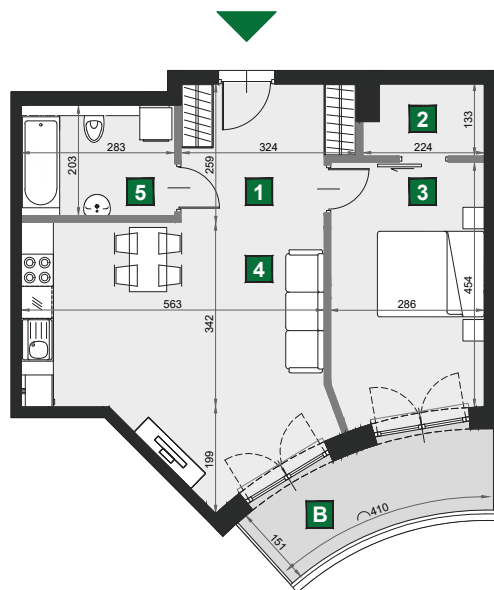

WIŚLANETARASY 2.0

0 1 2 [m]

A 89

budynek	A
piętro	7
mieszkanie	A 89
liczba pokoi	2

B balkon	6,79 m ²
1 przedpokój	7,62 m ²
2 garderoba	2,71 m ²
3 sypialnia	13,26 m ²
4 pokój dzienny z aneksem kuch.	23,89 m ²
5 łazienka	5,74 m ²

powierzchnia	53,22 m ²
cena brutto	518 895 zł